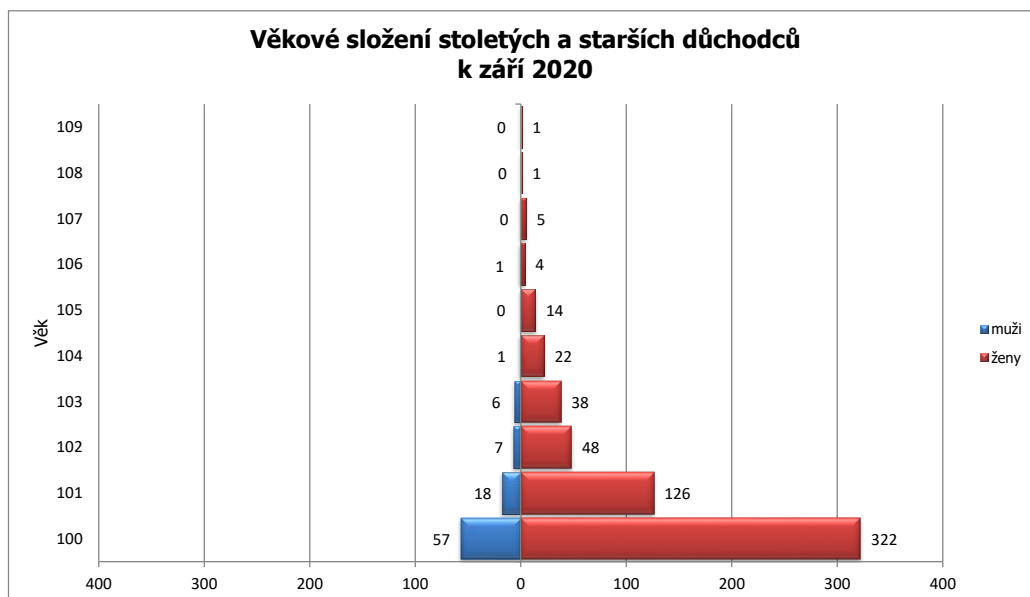

Století a starší důchodci dle věku, krajů a pohlaví za výplatní měsíc září 2020

Kraj	Věk	100	101	102	103	104	105	106	107	108	109	Celkem
Hl. m. Praha	muži	80	31	8	12	2	1	2	1	1		138
	ženy	11	6	1	4							22
Středočeský kraj	muži	69	25	7	8	2	1	2	1	1		116
	ženy	38	7	7	5	1	3		2			63
Jihočeský kraj	muži	4	2	2	1							9
	ženy	34	5	5	4	1	3		2			54
Plzeňský kraj	muži	19	10	7	6	1						43
	ženy	3	1	1								5
Karlovarský kraj	muži	16	9	6	6	1						38
	ženy	10	4	3	1							18
Ústecký kraj	muži	3										3
	ženy	7	4	3	1							15
Liberecký kraj	muži	12	4	1	3	1		1				22
	ženy	2	1					1				4
Královéhradecký kraj	muži	10	3	1	3	1						18
	ženy	20	11	3	1	5	2	1				43
Pardubický kraj	muži	1										1
	ženy	20	10	3	1	5	2	1				42
Kraj Vysočina	muži	18	5	2								25
	ženy	3										3
Jihomoravský kraj	muži	15	5	2								22
	ženy	12	9	3	1	1						26
Olomoucký kraj	muži	3										3
	ženy	9	9	3	1	1						23
Zlínský kraj	muži	14	5	2	2		2		1			26
	ženy	6	2									8
Moravskoslezský kraj	muži	8	3	2	2		2			1		18
	ženy	20	5		1	2	2					30
Česká republika	muži	5										5
	ženy	15	5		1	2	2					25
Středočeský kraj	muži	43	27	6	7	3	3				1	90
	ženy	4	2	1	1							8
Olomoucký kraj	muži	39	25	5	6	3	3				1	82
	ženy	21	5	5	1	1	1	1				35
Zlínský kraj	muži	4										4
	ženy	17	5	5	1	1	1	1				31
Moravskoslezský kraj	muži	22	8	4	1	2						37
	ženy	3	2	2								7
Moravskoslezský kraj	muži	19	6	2	1	2						30
	ženy	50	13	4	3	4			1			75
Česká republika	muži	6	1			1						8
	ženy	44	12	4	3	3			1			67
Česká republika	muži	379	144	55	44	23	14	5	5	1	1	671
	ženy	57	18	7	6	1	0	1	0	0	0	90
Česká republika	muži	322	126	48	38	22	14	4	5	1	1	581
	ženy											

Pozn.: Nejstarší důchodce žije v Jihomoravském kraji. Jedná se o ženu narozenou v roce 1911.
 Nejstarší důchodce – muž, žije v Karlovarském kraji, ročník 1914.

Vývoj stoletých a starších důchodců od roku 2010